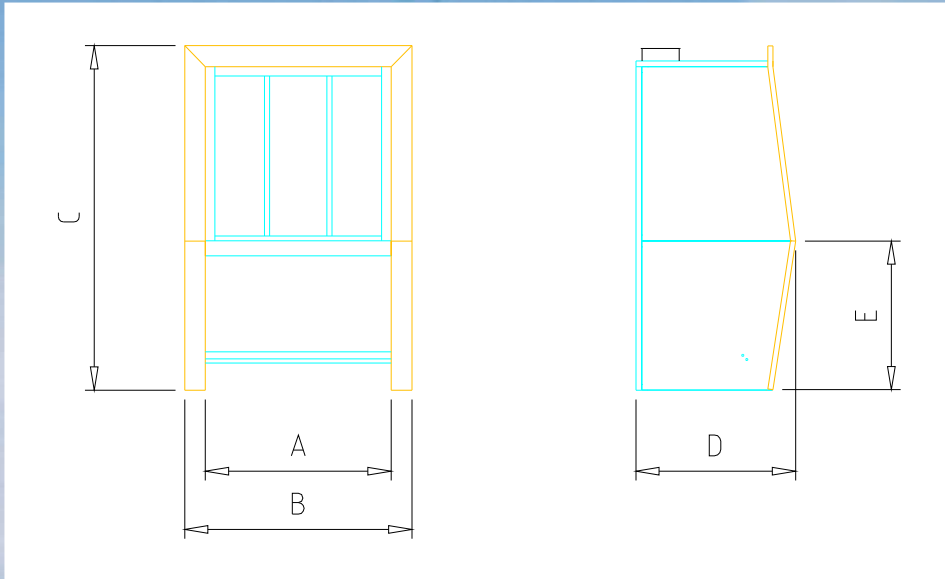

Bordsprøjteboks

Type	Arbejdsbrede A [mm]	Total brede B [mm]	Total højde C [mm]	Dybde D [mm]	E [mm]
FKB 800	800	1015	1860	870	805
FKB 1000	1000	1215	1860	870	805
FKB 1200	1200	1415	1860	870	805
FKB 1500	1500	1715	1860	870	805

Kabinen kan leveres både med og uden påbygget lysarmatur.

Kabinen leveres incl. 1 pakke andreafilter.

51_069-2011

Bordsprøjteboks

- Mere end 40 års
erfaring

Mange anvendelsesområder

Vår nye sprøjteboks med udvendig lysfordeling giver optimal arbejdsbelysning, samtidig med at hele arbejdsarealet bibeholdes.

Den specielle konstruktion giver også store prisbesparelser, da det ikke kræver "eexe armaturer".

Type FKB bordsprøjteboksen er en model specielt velegnet til små emner. Konstruktionen og tør-filtret giver højst opnåelig filtrerings grad. Leveres i 4 forskellige standard- størrelser fra 800-1.500 mm i bredden.